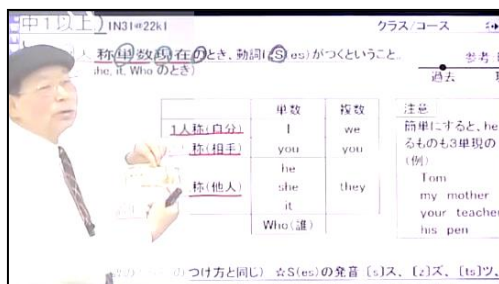

⑦いよいよ入試が始まります。受験生は志望校対策を徹底します。

英語セミナーの目的は、一流校に合格させることです。中3受験生は中3の4月からリスニング対策、9月から長文対策を開始して入試に対応する実力をつけてきました。高3受験生は高2のうちから大学入試に向けて本格的な英文法・語法対策を始め、高3の4月から赤本対策プリント、志望校の赤本発売後は授業に持参で徹底的に分析・演習をしています。英語は文系でも理系でも最重要科目です。英語には和訳問題や英作文問題があります。単に○×だけではないので、予備校の映像授業では対応できません。英語専門の個別指導で志望校対策を徹底して、自信を持って試験に臨ませます。英語は英語セミナーにおまかせください。

●高3生の授業は2月で終了します。大学入試で2月の授業に参加できない方はご連絡ください。

●大変申し訳ありませんが、英語セミナーは大学受験に責任を持ちますので、新高3の入会受付は高2の12月までとなっています。

⑧社会貢献の無料英語動画授業「楽英」

日本の生徒の英語力がアジアで最下位レベルだという事実ショックを受けた英語セミナーの創業者が直接授業しています。楽しい英語の楽英です。英語落ちこぼれを絶対にださないという信念でおもしろく授業しています。スマホ・タブレット・パソコンのどれからでも無料です。現在は、中1から中3まで完成しています。復習として英語セミナーの授業と併用してください。QRコードか「楽英」で検索で見てください。

無料の動画授業
楽英

⑨「オタスケマンプリント」と「教科書から作った予想問題」の両輪で学校成績を着実に上げます。追加授業も設定可能です。

生徒は定期テストの5週間前に予想出題範囲を先生に報告し、4週間前に目標得点を自分で決定して「学校英語成績分析表」に記入します。自分で決めた目標得点に向けて3週間前からテスト対策授業をします。追加授業で授業を増やすこともできます。これは月謝の4分の1の授業料です。テスト前の限られた時間で効率的に取り組めるよう指導しますので、希望者は教室責任者に連絡してください。